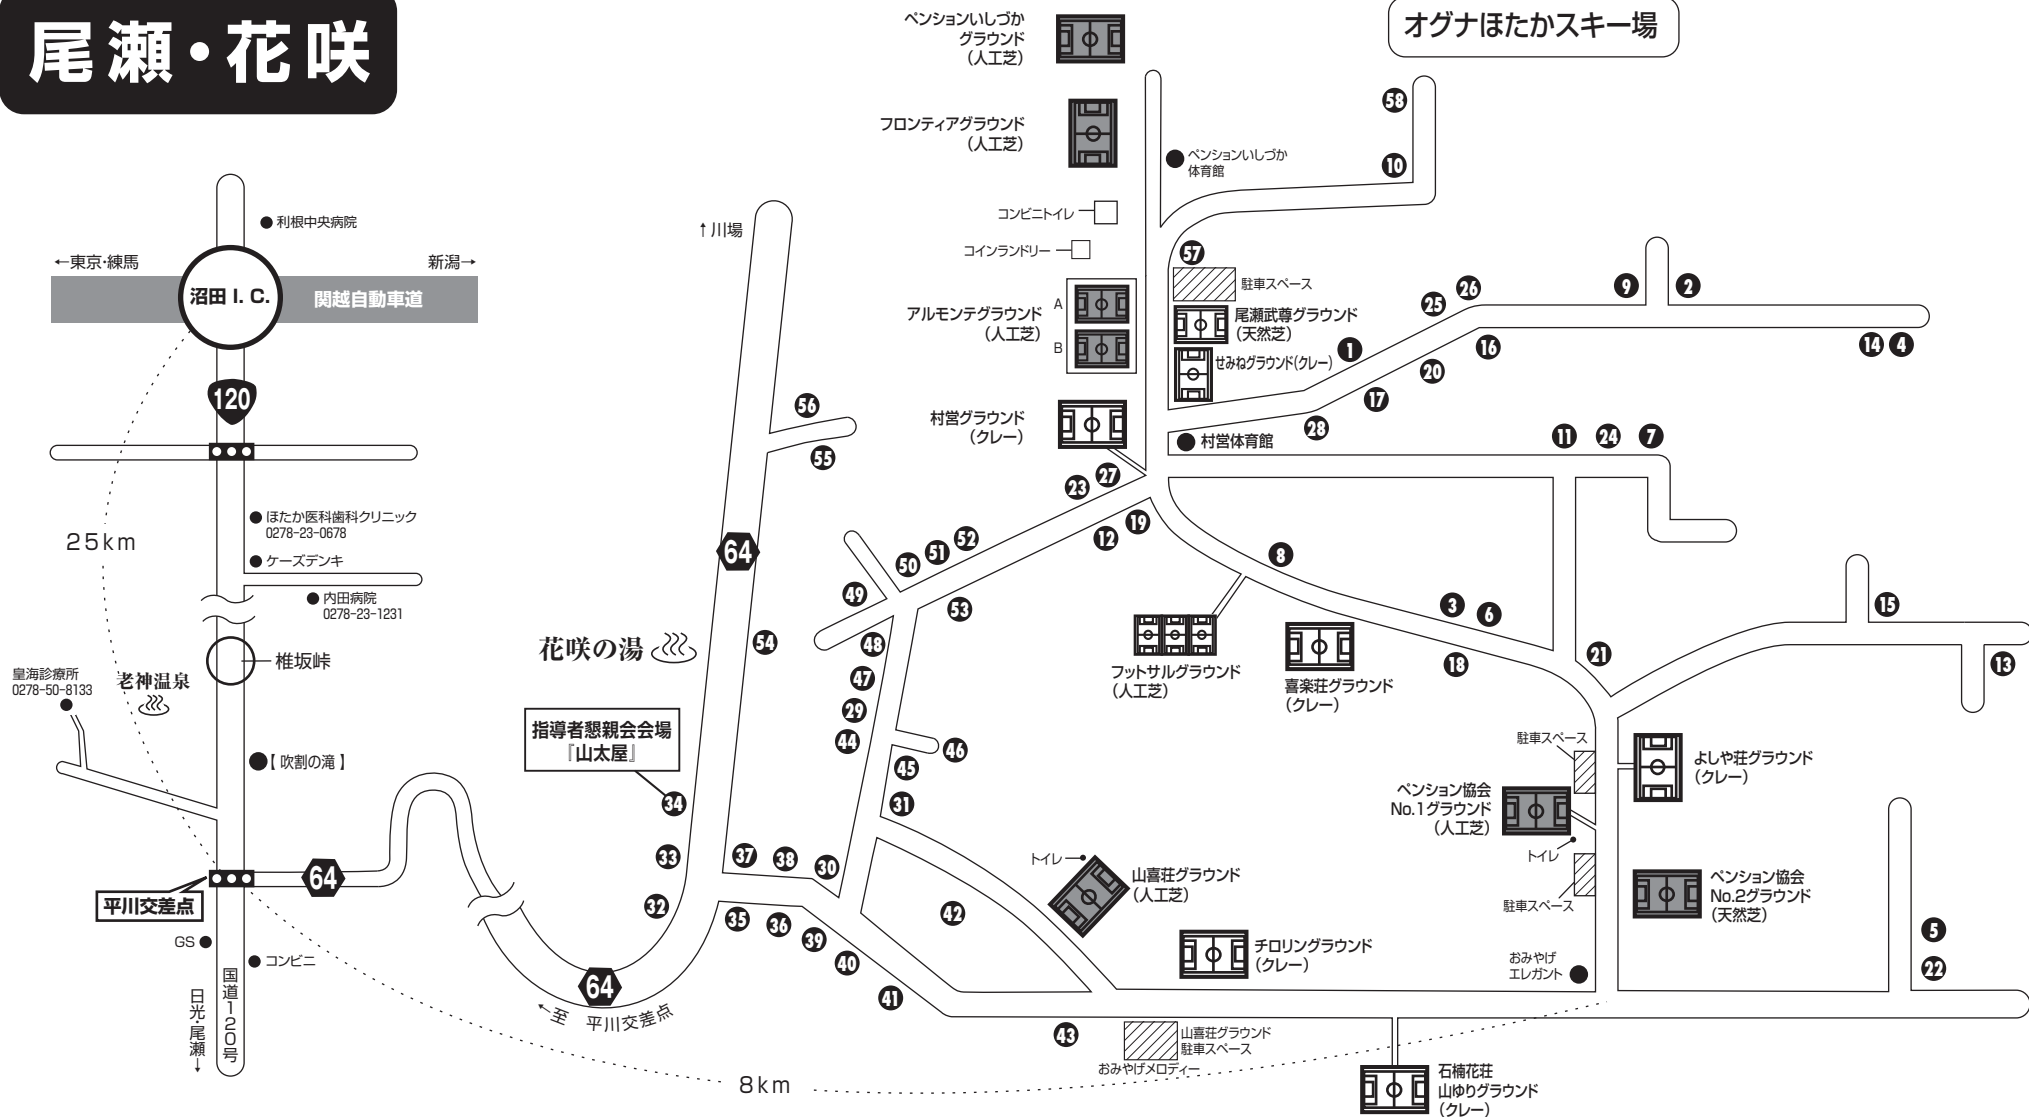

# 尾瀬・花咲

## 宿泊施設一覧

1 ベンション あおき	6 ベンション グリーンエイジ	11 ベンション ソネット	16 ベンション ビノ・ノワール	21 ベンション やまぼうし	26 ベンション 西洋館	31 山ゆり	36 ロッジホワイトハウス	41 せみね山荘	46 民宿末広	51 慶信館	56 ちぎら山荘
2 ベンション あすなる	7 ベンション グリーンフィールド	12 ベンション つかざ	17 ベンション てんとう虫	22 ベンション ラパン	27 ベンション 尾瀬武尊	32 民宿ほたか	37 よしや荘	42 もみじ荘	47 一三三荘	52 浦野荘	57 しらかば
3 ベンション いしづか	8 ベンション グレゾン	13 ロッジ海野	18 ベンション ポップコーン	23 ロッジ北澤	28 ロッジ大品	33 民宿みやま	38 民宿いなか	43 真菊荘	48 民宿たばこや	53 藤井荘	58 ホテル星亨
4 ベンション イングルヌック	9 ベンション コスモラマ	14 ベンション どんぐりと山猫	19 ベンション ミッチの家	24 ベンション 五線譜	29 石楠花荘	34 山太屋	39 民宿ニュー花咲	44 ふくや荘	49 藤和荘	54 ロッジたかやま	
5 ベンション オウレット	10 ベンション シェモア	15 ベンション ら・ばれっと	20 ベンション もえぎ	25 多民館ロッジ清水山荘	30 山喜荘	35 たける荘	40 かつろぎのお宿金井荘	45 民宿富本館	50 めく湯荘	55 永井荘	